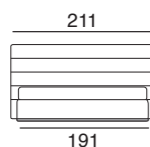

letto 180 modern

letto king modern