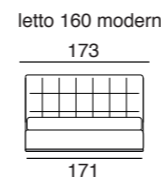

Letto con testiera realizzata partendo da una struttura in metallo ricoperta di poliuretano e imbottita con quadrotti di piuma. Il telaio è realizzato in legno ricoperto di poliuretano espanso. Sommier modern: piedi in legno. - Sommier modern CB: basamento metallo cromato lucido o nero. Il materasso non è incluso.

Misura materassi:
Letto 160 materasso 160x200
Letto 180 materasso 180x200
Letto queen materasso 154x204
Letto king materasso 194x204
N.B. Le reti, che devono essere ordinate a parte, sono in legno con doghe in faggio incurvate.

Lit dont la tête a une structure en métal recouverte de mousse polyuréthane et divisée en carreaux remplis de duvet. Le châssis est en bois recouvert de polyuréthane expansé. Sommier version moderne: pieds en bois - Sommier version moderne CB: piètement en métal chromé brillant ou noir. Le matelas n'est pas inclus.

Mesures matelas:
Lit 160: matelas 160x200
Lit 180: matelas 180x200
Lit Queen: matelas 154x204
Lit King: matelas 194 x 204
Remarque: Les sommiers, qui doivent être commandés à part, ont des lattes en bois de hêtre.

This bed is made of a metal headboard that is covered with expanded polyurethane foam and divided up into squares containing feather fillings. The frame is made of polyurethane-covered wood. Modern base: wooden feet. - Modern CB base: polished chrome or black-plated metal. Mattress is not included.

Mattresses sizes:
160 size bed: 160x200 mattress
180 size bed: 180x200 mattress
Queen size bed: 154x204 mattress
King size bed: 194x204 mattress
Remark: Bedsteads, that are beech slatted, must be ordered separately.

Bett mit Kopfteil aus mit Polyurethane bezogenem Metall, Innlett gekammert und mit Federn gefüllt. Das Holzgestell ist mit Polyurethane Schaum gepolstert. Moderne Bettrahmen mit Holzfüßen. - Moderne Bettrahmen CB mit Untergestell aus Metall, verchromt oder schwarz verchromt. Die Matratze ist nicht inklusive.

Matratze:
160 Bettmaße: Matratze 160x200
180 Bettmaße: Matratze 180x200
Queen Bettmaße: Matratze 154x204
King Bettmaße: Matratze 194x204
Hinweis: Die Lattenroste aus massivem Buchenholz müssen gesondert bestellt werden.