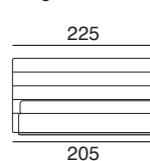

letto queen modern

letto king modern

fianco queen/king modern

letto queen: rete singola 154x204

letto queen: reti separate 77x204
letto king: reti separate 97x204letto con cassettone
160 modernletto con cassettone
180 modernversione con cassettone
160/180 modernletto 160: rete singola 160x200
letto 180: rete singola 180x200letto con cassettone
queenletto con cassettone
kingversione con cassettone
queen / kingletto queen: rete singola 154x204
letto king: rete singola 194x204