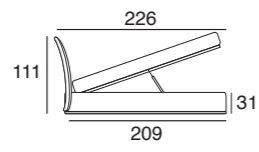

letto queen: rete singola 154x204
letto king: rete singola 194x204