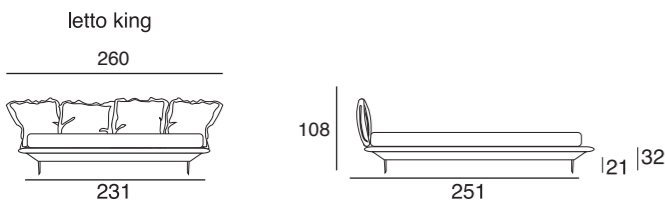

Letto con testiera in metallo imbottita in poliuretano espanso rivestito con fibra acrilica. Il telaio è realizzato in metallo rivestito con poliuretano espanso. Il basamento è in metallo cromato lucido o nero. Il materasso non è incluso.

Misura materassi:

	A doghe	A piano rigido
Letto 160 materasso 160x200	rete singola 160x200-reti separate 80x200	reti separate 80x200
Letto 180 materasso 180x200	rete singola 180x200-reti separate 90x200	reti separate 90x200
Letto queen materasso 154x204	rete singola 154x204-reti separate 77x204	reti separate 77x204
Letto king materasso 194x204	reti separate 97x204	reti separate 97x204

N.B. Le reti, che devono essere ordinate a parte, sono in legno con doghe in faggio incurvate.

The bed is made of a metal headboard that is covered with expanded polyurethane foam and acrylic fibre. The frame is made of polyurethane-covered metal.

The base is in polished chrome or black-plated metal. Mattress is not included.

Mattresses sizes:

	Slatted bed bases	Solid bed bases
160 size bed: 160x200 mattress	single 160x200 slat-2 separate 80x200 slats	2 separate 80x200 slats
180 size bed : 180x200 mattress	single 180x200 slat-2 separate 90x200 slats	2 separate 90x200 slats
Queen size bed: 154x204 mattress	single 154x204 slat-2 separate 77x204 slats	2 separate 77x204 slats
King size bed: 194x204 mattress	2 separate 97x204 slats	2 separate 97x204 slats

Remark : Bedsteads, that are beech slatted, must be ordered separately.