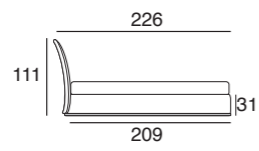

letto queen modern

letto king modern

fianco queen/king modern

letto queen: rete singola 154x204

letto queen: reti separate 77x204
letto king: reti separate 97x204letto con cassettone
160 modernletto con cassettone
180 modernversione con cassettone
160/180 modernletto 160: rete singola 160x200
letto 180: rete singola 180x200