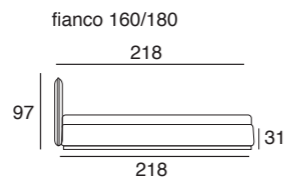

letto 160: rete singola 160x200
letto 180: rete singola 180x200