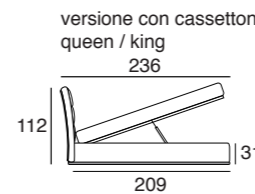

Letto con testiera realizzata partendo da una struttura in metallo ricoperta di poliuretano e imbottita con quadrotti di piuma. Il telaio è realizzato in legno ricoperto di poliuretano espanso. Sommier modern: piedi in legno. - Sommier modern CB: basamento metallo cromato lucido o nero. Il materasso non è incluso.

Misura materassi:
Letto 160 materasso 160x200
Letto 180 materasso 180x200
Letto queen materasso 154x204
Letto king materasso 194x204
N.B. Le reti, che devono essere ordinate a parte, sono in legno con doghe in faggio incurvate.

Lit dont la tête a une structure en métal recouverte de mousse polyuréthane et divisée en carreaux remplis de duvet. Le châssis est en bois recouvert de polyuréthane expansé. Sommier version moderne: pieds en bois - Sommier version moderne CB: piètement en métal chromé brillant ou noir. Le matelas n'est pas inclus.

Mesures matelas:
Lit 160: matelas 160x200
Lit 180: matelas 180x200
Lit Queen: matelas 154x204
Lit King: matelas 194 x 204
Remarque: Les sommiers, qui doivent être commandés à part, ont des lattes en bois de hêtre.

This bed is made of a metal headboard that is covered with expanded polyurethane foam and divided up into squares containing feather fillings. The frame is made of polyurethane-covered wood. Modern base: wooden feet. - Modern CB base: polished chrome or black-plated metal. Mattress is not included.

Mattresses sizes:
160 size bed: 160x200 mattress
180 size bed: 180x200 mattress
Queen size bed: 154x204 mattress
King size bed: 194x204 mattress
Remark: Bedsteads, that are beech slatted, must be ordered separately.

Bett mit Kopfteil aus mit Polyurethane bezogenem Metall, Innlett gekammert und mit Federn gefüllt. Das Holzgestell ist mit Polyurethane Schaum gepolstert. Moderne Bettrahmen mit Holzfüßen. - Moderne Bettrahmen CB mit Untergestell aus Metall, verchromt oder schwarz verchromt. Die Matratze ist nicht inklusive.

Matratze:
160 Bettmaße: Matratze 160x200
180 Bettmaße: Matratze 180x200
Queen Bettmaße: Matratze 154x204
King Bettmaße: Matratze 194x204
Hinweis: Die Lattenroste aus massivem Buchenholz müssen gesondert bestellt werden.