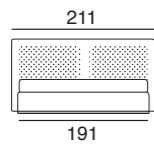

letto queen modern

letto king modern

fianco queen/king modern

letto queen: rete singola 154x204

letto queen: reti separate 77x204
letto king: reti separate 97x204letto con cassettone
160 modernletto con cassettone
180 modernversione con cassettone
160/180 modernletto 160: rete singola 160x200
letto 180: rete singola 180x200