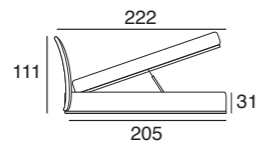

letto queen modern

letto king modern

fianco queen/king modern

letto queen: rete singola 154x204

letto queen: reti separate 77x204
letto king: reti separate 97x204letto con cassettone
160 modernletto con cassettone
180 modernversione con cassettone
160/180 modernletto 160: rete singola 160x200
letto 180: rete singola 180x200