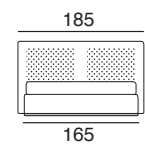

letto queen modern