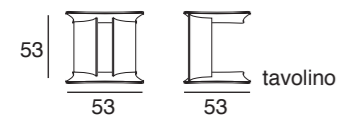

quack

Tavolino in metallo rivestito in pelle scelta dalle mazzette di riferimento della collezione Cierre.

Table d'appoint en cuir. Les finitions en cuir peuvent être choisies à partir des liasses dont nous disposons pour notre collection Cierre.

Metal small side table covered with leather. The leather finishing can be chosen among all the colours available in the Cierre collection.

Beistelltisch aus Metall, mit Leder bezogen. Die Lederausführung kann aus unseren Musterblöcken ausgesucht werden.