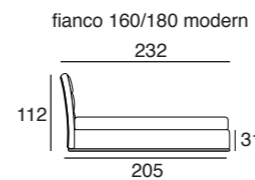

Letto con testiera realizzata partendo da una struttura in metallo ricoperta di poliuretano e imbottita con quadrotti di piuma. Il telaio è realizzato in legno ricoperto di poliuretano espanso. Sommier modern: piedi in legno. - Sommier modern CB: basamento metallo cromato lucido o nero. Il materasso non è incluso.

Misura materassi:
Letto 160 materasso 160x200
Letto 180 materasso 180x200
Letto queen materasso 154x204
Letto king materasso 194x204
N.B. Le reti, che devono essere ordinate a parte, sono in legno con doghe in faggio incurvate.

Lit dont la tête a une structure en métal recouverte de mousse polyuréthane et divisée en carreaux remplis de duvet. Le châssis est en bois recouvert de polyuréthane expansé. Sommier version moderne: pieds en bois - Sommier version moderne CB: piètement en métal chromé brillant ou noir. Le matelas n'est pas inclus.

Mesures matelas:
Lit 160: matelas 160x200
Lit 180: matelas 180x200
Lit Queen: matelas 154x204
Lit King: matelas 194 x 204
Remarque: Les sommiers, qui doivent être commandés à part, ont des lattes en bois de hêtre.

This bed is made of a metal headboard that is covered with expanded polyurethane foam and divided up into squares containing feather fillings. The frame is made of polyurethane-covered wood. Modern base: wooden feet. - Modern CB base: polished chrome or black-plated metal. Mattress is not included.

Mattresses sizes:
160 size bed: 160x200 mattress
180 size bed: 180x200 mattress
Queen size bed: 154x204 mattress
King size bed: 194x204 mattress
Remark: Bedsteads, that are beech slatted, must be ordered separately.

Bett mit Kopfteil aus mit Polyurethane bezogenem Metall, Innlett gekammert und mit Federn gefüllt. Das Holzgestell ist mit Polyurethane Schaum gepolstert. Moderne Bettrahmen mit Holzfüßen. - Moderne Bettrahmen CB mit Untergestell aus Metall, verchromt oder schwarz verchromt. Die Matratze ist nicht inklusive.

Matratze:
160 Bettmaße: Matratze 160x200
180 Bettmaße: Matratze 180x200
Queen Bettmaße: Matratze 154x204
King Bettmaße: Matratze 194x204
Hinweis: Die Lattenroste aus massivem Buchenholz müssen gesondert bestellt werden.