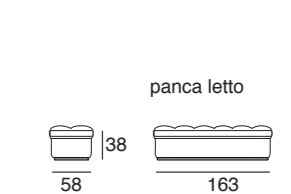

Letto con testiera realizzata partendo da una struttura in metallo ricoperta di poliuretano e imbottita con quadrotti di piuma. Il telaio è realizzato in legno ricoperto di poliuretano espanso. Sommier modern: piedi in legno. - Sommier modern CB: basamento metallo cromato lucido o nero. Il materasso non è incluso.

Misura materassi:
Letto 160 materasso 160x200
Letto 180 materasso 180x200
Letto queen materasso 154x204
Letto king materasso 194x204
N.B. Le reti, che devono essere ordinate a parte, sono in legno con doghe in faggio incurvate.

Lit dont la tête a une structure en métal recouverte de mousse polyuréthane et divisée en carreaux remplis de duvet. Le châssis est en bois recouvert de polyuréthane expansé. Sommier version moderne: pieds en bois - Sommier version moderne CB: piètement en métal chromé brillant ou noir. Le matelas n'est pas inclus.

Mesures matelas:
Lit 160: matelas 160x200
Lit 180: matelas 180x200
Lit Queen: matelas 154x204
Lit King: matelas 194 x 204
Remarque: Les sommiers, qui doivent être commandés à part, ont des lattes en bois de hêtre.

This bed is made of a metal headboard that is covered with expanded polyurethane foam and divided up into squares containing feather fillings. The frame is made of polyurethane-covered wood. Modern base: wooden feet. - Modern CB base: polished chrome or black-plated metal. Mattress is not included.

Mattresses sizes:
160 size bed: 160x200 mattress
180 size bed: 180x200 mattress
Queen size bed: 154x204 mattress
King size bed: 194x204 mattress
Remark: Bedsteads, that are beech slatted, must be ordered separately.

Bett mit Kopfteil aus mit Polyurethane bezogenem Metall, Innlett gekammert und mit Federn gefüllt. Das Holzgestell ist mit Polyurethane Schaum gepolstert. Moderne Bettrahmen mit Holzfüßen. - Moderne Bettrahmen CB mit Untergestell aus Metall, verchromt oder schwarz verchromt. Die Matratze ist nicht inklusive.

Matratze:
160 Bettmaße: Matratze 160x200
180 Bettmaße: Matratze 180x200
Queen Bettmaße: Matratze 154x204
King Bettmaße: Matratze 194x204
Hinweis: Die Lattenroste aus massivem Buchenholz müssen gesondert bestellt werden.