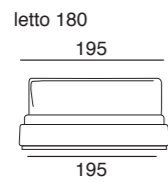

letto 160: rete singola 160x200
letto 180: rete singola 180x200