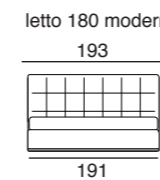

Letto con testiera realizzata partendo da una struttura in metallo ricoperta di poliuretano e imbottita con quadrotti di piuma. Il telaio è realizzato in legno ricoperto di poliuretano espanso. Sommier modern: piedi in legno. - Sommier modern CB: basamento metallo cromato lucido o nero. Il materasso non è incluso.

Misura materassi:
Letto 160 materasso 160x200
Letto 180 materasso 180x200
Letto queen materasso 154x204
Letto king materasso 194x204
N.B. Le reti, che devono essere ordinate a parte, sono in legno con doghe in faggio incurvate.

Lit dont la tête a une structure en métal recouverte de mousse polyuréthane et divisée en carreaux remplis de duvet. Le châssis est en bois recouvert de polyuréthane expansé. Sommier version moderne: pieds en bois - Sommier version moderne CB: piètement en métal chromé brillant ou noir. Le matelas n'est pas inclus.

Mesures matelas:
Lit 160: matelas 160x200
Lit 180: matelas 180x200
Lit Queen: matelas 154x204
Lit King: matelas 194 x 204
Remarque: Les sommiers, qui doivent être commandés à part, ont des lattes en bois de hêtre.

This bed is made of a metal headboard that is covered with expanded polyurethane foam and divided up into squares containing feather fillings. The frame is made of polyurethane-covered wood. Modern base: wooden feet. - Modern CB base: polished chrome or black-plated metal. Mattress is not included.

Mattresses sizes:
160 size bed: 160x200 mattress
180 size bed: 180x200 mattress
Queen size bed: 154x204 mattress
King size bed: 194x204 mattress
Remark: Bedsteads, that are beech slatted, must be ordered separately.

Bett mit Kopfteil aus mit Polyurethane bezogenem Metall, Innlett gekammert und mit Federn gefüllt. Das Holzgestell ist mit Polyurethane Schaum gepolstert. Moderne Bettrahmen mit Holzfüßen. - Moderne Bettrahmen CB mit Untergestell aus Metall, verchromt oder schwarz verchromt. Die Matratze ist nicht inklusive.

Matratze:
160 Bettmaße: Matratze 160x200
180 Bettmaße: Matratze 180x200
Queen Bettmaße: Matratze 154x204
King Bettmaße: Matratze 194x204
Hinweis: Die Lattenroste aus massivem Buchenholz müssen gesondert bestellt werden.