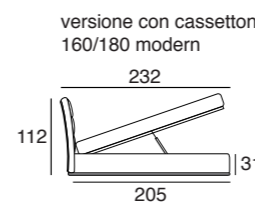

Letto con testiera realizzata partendo da una struttura in metallo ricoperta di poliuretano e imbottita con quadrotti di piuma. Il telaio è realizzato in legno ricoperto di poliuretano espanso. Sommier modern: piedi in legno. - Sommier modern CB: basamento metallo cromato lucido o nero. Il materasso non è incluso.

Misura materassi:
Letto 160 materasso 160x200
Letto 180 materasso 180x200
Letto queen materasso 154x204
Letto king materasso 194x204
N.B. Le reti, che devono essere ordinate a parte, sono in legno con doghe in faggio incurvate.

Lit dont la tête a une structure en métal recouverte de mousse polyuréthane et divisée en carreaux remplis de duvet. Le châssis est en bois recouvert de polyuréthane expansé. Sommier version moderne: pieds en bois - Sommier version moderne CB: piètement en métal chromé brillant ou noir. Le matelas n'est pas inclus.

Mesures matelas:
Lit 160: matelas 160x200
Lit 180: matelas 180x200
Lit Queen: matelas 154x204
Lit King: matelas 194 x 204
Remarque: Les sommiers, qui doivent être commandés à part, ont des lattes en bois de hêtre.

This bed is made of a metal headboard that is covered with expanded polyurethane foam and divided up into squares containing feather fillings. The frame is made of polyurethane-covered wood. Modern base: wooden feet. - Modern CB base: polished chrome or black-plated metal. Mattress is not included.

Mattresses sizes:
160 size bed: 160x200 mattress
180 size bed: 180x200 mattress
Queen size bed: 154x204 mattress
King size bed: 194x204 mattress
Remark: Bedsteads, that are beech slatted, must be ordered separately.

Bett mit Kopfteil aus mit Polyurethane bezogenem Metall, Innlett gekammert und mit Federn gefüllt. Das Holzgestell ist mit Polyurethane Schaum gepolstert. Moderne Bettrahmen mit Holzfüßen. - Moderne Bettrahmen CB mit Untergestell aus Metall, verchromt oder schwarz verchromt. Die Matratze ist nicht inklusive.

Matratze:
160 Bettmaße: Matratze 160x200
180 Bettmaße: Matratze 180x200
Queen Bettmaße: Matratze 154x204
King Bettmaße: Matratze 194x204
Hinweis: Die Lattenroste aus massivem Buchenholz müssen gesondert bestellt werden.