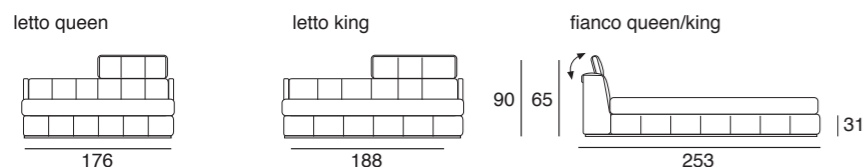

Letto con testiera in metallo reclinabile suddivisa in quadri imbottiti in piuma d'oca sterilizzata antiallergica. Il telaio è realizzato in legno ricoperto di poliuretano espanso. Il basamento è realizzato in metallo cromato lucido o nero. Il materasso non è incluso.

Misura materassi:
Letto 160 materasso 160x200
Letto 180 materasso 180x200
Letto queen materasso 154x204
Letto king materasso 194x204
N.B. Le reti, che devono essere ordinate a parte, sono in legno con doghe in faggio incurvate.

Lit dont la tête est dotée d'un mécanisme réglable en métal et divisée en carreaux garnis en plumes d'oie stérilisées antiallergiques. La carcasse en bois est recouverte de mousse polyuréthane expansée. Le piètement est disponible en métal chromé brillant ou noir. Le matelas n'est pas inclus.

Mesures matelas:
Lit 160: matelas 160x200
Lit 180: matelas 180x200
Lit Queen: matelas 154x204
Lit King: matelas 194 x 204
Remarque: Les sommiers, qui doivent être commandés à part, ont des lattes en bois de hêtre.

Bed provided with adjustable metal back mechanisms. The headboard is divided into squares that are filled with sterilized anti-allergy goose feathers. The bed frame is made of wood and covered with expanded polyurethane foam. The base is available in polished chrome-plated or black metal.

Mattresses sizes:
160 size bed: 160x200 mattress
180 size bed: 180x200 mattress
Queen size bed: 154x204 mattress
King size bed: 194x204 mattress
Remark: Bedsteads, that are beech slatted, must be ordered separately.

Bett mit verstellbarem Kopfteil auf Metall, Innlett gekammert und mit sterilisierten anti-allergischen Gänsedaunen gefüllt. Das Holzgestell ist mit Polyurethane Schaumstoff gepolstert. Untergestell aus Metall Hochglanz verchromt oder schwarz verchromt. Die Matratze ist nicht inklusive.

Matratze:
160 Bettmaße: Matratze 160x200
180 Bettmaße: Matratze 180x200
Queen Bettmaße: Matratze 154x204
King Bettmaße: Matratze 194x204
Hinweis: Die Lattenroste aus massivem Buchenholz müssen gesondert bestellt werden.