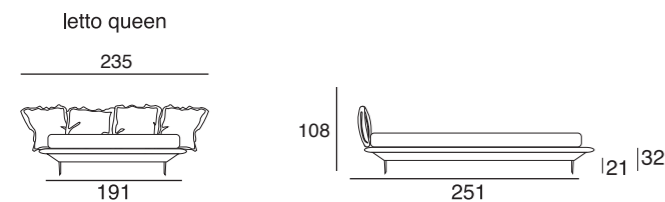

*circus tavolino alto con piano in pelle
lato sinistro: pelle dream 01
lato destro: pelle dream 13*

*circus side table - leather top
on the left: dream 01 leather
on the right: dream 13 leather*

informazioni tecniche e misure

technical details and sizes

design: Iriam Bettera

design: Stefano Conicconi

letto 160: rete singola 160x200

letto 160: reti separate 80x200

letto 180: rete singola 180x200

letto 180: reti separate 90x200

letto queen: rete singola 154x204