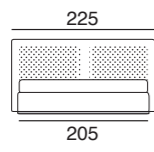

Letto con testiera in metallo imbottita in poliuretano espanso con capitonné lavorato a mano. Il telaio è realizzato in legno ricoperto in poliuretano.

Sommier modern: piedi in legno - Sommier modern CB: basamento metallo cromato lucido o nero.

Il materasso non è incluso.

Misura materassi:

Letto 160 materasso 160x200

Letto 180 materasso 180x200

Letto queen materasso 154x204

Letto king materasso 194x204

N.B. Le reti, che devono essere ordinate a parte, sono in legno con doghe in faggio incurvate.

A doghe

rete singola 160x200-reti separate 80x200

rete singola 180x200-reti separate 90x200

rete singola 154x204-reti separate 77x204

reti separate 97x204

A piano rigido

reti separate 80x200

reti separate 90x200

reti separate 77x204

reti separate 97x204

The headboard is made of an metal frame that is covered with expanded polyurethane foam and hand-crafted padded. The frame is made of polyurethane-covered wood.

Modern base: wooden feet - Modern CB base: polished chrome or black-plated metal.

Mattress is not included.

Mattresses sizes:

160 size bed: 160x200 mattress

180 size bed: 180x200 mattress

Queen size bed: 154x204 mattress

King size bed: 194x204 mattress

Remark: Bedsteads, that are beech slatted, must be ordered separately.

Slatted bed bases

single 160x200 slat-2 separate 80x200 slats

single 180x200 slat-2 separate 90x200 slats

single 154x204 slat-2 separate 77x204 slats

2 separate 97x204 slats

Solid bed bases

2 separate 80x200 slats

2 separate 90x200 slats

2 separate 77x204 slats

2 separate 97x204 slats

Letto con testiera in legno imbottita in poliuretano espanso con lavorazione a rombi. Il telaio è realizzato in legno ricoperto di poliuretano espanso.