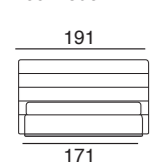

letto queen modern

letto king modern

fianco queen/king modern

letto queen: rete singola 154x204

letto queen: reti separate 77x204
letto king: reti separate 97x204letto con cassettone
160 modernletto con cassettone
180 modernversione con cassettone
160/180 modernletto 160: rete singola 160x200
letto 180: rete singola 180x200letto con cassettone
queenletto con cassettone
kingversione con cassettone
queen / kingletto queen: rete singola 154x204
letto king: rete singola 194x204