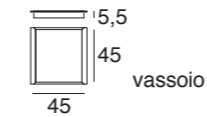

tavolino quadrato 55x55 H30

tavolino quadrato 55x55 H50

tavolino quadrato 90x90 H35

tavolino quadrato 90x90 H45

Tavoli in legno impiallacciati in rovere o platano affumicati. Le basi sono realizzate in massello di rovere affumicato.

The tables are available in smoked oak-veneered or smoked sycamore-veneered wood. The bases are made of smoked oak-veneered solid wood.

Les tables sont disponibles dans la finition bois plaqué chêne ou platane vieillis fumés. Les bases sont en bois massif de chêne vieilli fumé.

Beistelltische aus Holz in Eiche furniert geräuchert oder Platane furniert geräuchert. Das Gestell ist aus Massiv geräuchert Eichenholz.