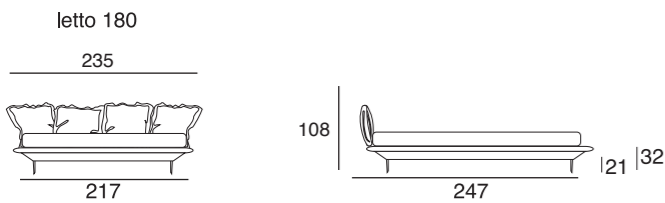

*circus tavolino alto con piano in pelle
lato sinistro: pelle dream 01
lato destro: pelle dream 13*

*circus side table - leather top
on the left: dream 01 leather
on the right: dream 13 leather*

informazioni tecniche e misure

technical details and sizes

design: Iriam Bettera

design: Stefano Conicconi

letto 160: rete singola 160x200

letto 160: reti separate 80x200

letto 180: rete singola 180x200

letto 180: reti separate 90x200

letto queen: rete singola 154x204