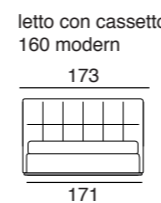

Letto con testiera realizzata partendo da una struttura in metallo ricoperta di poliuretano e imbottita con quadrotti di piuma. Il telaio è realizzato in legno ricoperto di poliuretano espanso. Sommier modern: piedi in legno. - Sommier modern CB: basamento metallo cromato lucido o nero. Il materasso non è incluso.

Misura materassi:
Letto 160 materasso 160x200
Letto 180 materasso 180x200
Letto queen materasso 154x204
Letto king materasso 194x204
N.B. Le reti, che devono essere ordinate a parte, sono in legno con doghe in faggio incurvate.

Lit dont la tête a une structure en métal recouverte de mousse polyuréthane et divisée en carreaux remplis de duvet. Le châssis est en bois recouvert de polyuréthane expansé. Sommier version moderne: pieds en bois - Sommier version moderne CB: piètement en métal chromé brillant ou noir. Le matelas n'est pas inclus.

Mesures matelas:
Lit 160: matelas 160x200
Lit 180: matelas 180x200
Lit Queen: matelas 154x204
Lit King: matelas 194 x 204
Remarque: Les sommiers, qui doivent être commandés à part, ont des lattes en bois de hêtre.

This bed is made of a metal headboard that is covered with expanded polyurethane foam and divided up into squares containing feather fillings. The frame is made of polyurethane-covered wood. Modern base: wooden feet. - Modern CB base: polished chrome or black-plated metal. Mattress is not included.

Mattresses sizes:
160 size bed: 160x200 mattress
180 size bed: 180x200 mattress
Queen size bed: 154x204 mattress
King size bed: 194x204 mattress
Remark: Bedsteads, that are beech slatted, must be ordered separately.

Bett mit Kopfteil aus mit Polyurethane bezogenem Metall, Innlett gekammert und mit Federn gefüllt. Das Holzgestell ist mit Polyurethane Schaum gepolstert. Moderne Bettrahmen mit Holzfüßen. - Moderne Bettrahmen CB mit Untergestell aus Metall, verchromt oder schwarz verchromt. Die Matratze ist nicht inklusive.

Matratze:
160 Bettmaße: Matratze 160x200
180 Bettmaße: Matratze 180x200
Queen Bettmaße: Matratze 154x204
King Bettmaße: Matratze 194x204
Hinweis: Die Lattenroste aus massivem Buchenholz müssen gesondert bestellt werden.