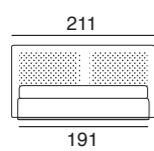

Hinweis: Die Lattenroste aus massivem Buchenholz müssen gesondert bestellt werden.

design: Stefano Conicconi

design: Pietro Occhetto

letto 160 modern

letto 180 modern

fianco 160/180 modern

letto 160: rete singola 160x200
letto 180: rete singola 180x200letto 160: reti separate 80x200
letto 180: reti separate 90x200