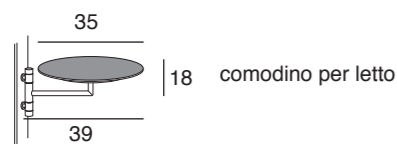

design: Stefano Conficconi

Il comodino per letto può essere montato solo alle testate dei letti Gauguin e Chagall. E' fatto in pannello di fibre di legno con il piano rivestito in pelle. Il braccio rotante è in metallo cromato lucido.

Tavolino alto in pannello di fibre di legno rivestito in pelle con basamento in metallo cromato lucido. Le pelli di rivestimento possono essere scelte dalle mazzette di riferimento della collezione Cierre.

Table de nuit ronde qui ne peut être montée que sur les têtes des lits Gauguin et Chagall. Elle est en panneau de fibres de bois et le plateau est recouvert de cuir dont les finitions peuvent être choisies à partir des liasses dont nous disposons pour notre collection Cierre. Le bras réglable est en métal chromé brillant.

Table d'appoint en panneau de fibres de bois recouvert de cuir. Le piètement est en métal chromé brillant. Les finitions en cuir peuvent être choisies à partir des liasses dont nous disposons pour notre collection Cierre.

The Circus round bedside table can be fitted to Gauguin and Chagall beds headboards only. It is made of wooden fibreboard and covered with leather. The table is equipped with an adjustable polished chrome-plated metal mechanism. The leather finishing can be chosen among all the colours available in the Cierre collection.

Side table made of fibreboard wood and covered with leather. The base is in polished chrome-plated metal. The leather finishing can be chosen among all the colours available in the Cierre collection.

Holztisch für Kopfteil der Betten Gauguin und Chagall, manuell herausdrehebar. Die Tischplatte ist mit Leder bezogen. Die Lederausführungen können aus unseren Musterblöcken ausgesucht werden.

Beistelltisch mit Metallgestell hochglanz verchromt. Die Tischplatte aus Holz ist mit Leder bezogen. Die Lederausführungen können aus unseren Musterblöcken ausgesucht werden.