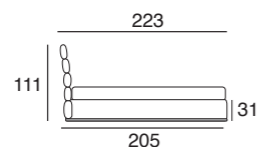

fianco 160/180 modern

fianco queen/king modern