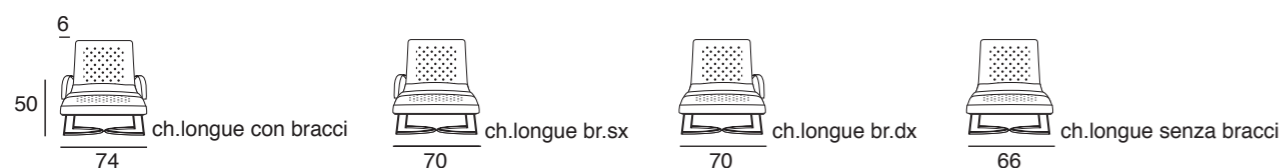

La struttura portante è in metallo ricoperto in poliuretano ad alta densità con capitonné lavorato a mano. Il basamento è disponibile in metallo satinato, cromato lucido o nero. I braccioli sono in acciaio armonico ricoperto in pelle.

La structure en métal est recouverte de mousse polyuréthane à haute densité et capitonnée à la main. Le piètement est disponible en métal satiné, chromé brillant ou noir. Les accoudoirs sont en acier à ressorts et recouverts de cuir.

The metal frame is covered with high density-polyurethane foam and handcrafted padded. The base is available in satin-chrome, polished chrome or black-plated metal. Armrests are made of spring steel and covered with leather.

Traggestell aus Metall mit hochdichtem Polyurethanschaum Abdeckung und mit moderner handgehefteter Steppung, reine Handarbeit. Das Untergestell aus Metall, ist wahlweise velourmatt verchromt, hochglanz verchromt oder schwarz verchromt lieferbar. Armlehnen aus mit Leder bezogenem Federstahl.

Il fusto è in legno di faggio ricoperto in poliuretano espanso sul quale sono montate cinghie elastiche intrecciate. Il cuscino di seduta è in poliuretano espanso ricoperto in fibra acrilica. I piedi sono in metallo cromato lucido.

La structure est en bois d'hêtre recouvert de polyuréthane expansé et soutenue par des sangles élastiques entrecroisées. Le coussin d'assise est en polyuréthane expansé recouvert de fibres acryliques. Le piètement est en métal chromé brillant.

The frame is in beech wood covered with expanded polyurethane foam and supported by intertwined elastic belts. The seat cushion is filled with expanded polyurethane covered with acrylic fibres. The base is in polished chrome metal finish.

Das Gestell aus massiver Buche ist mit Polyurethan-Schaum bedeckt. Unterfederung mit elastischen Gürtelbändern. Die Sitzkissen sind aus Polyurethan-Schaum Stoff mit Acrylfaser bezogen. Füße aus Metall, hochglanz verchromt.

Il fusto è in metallo, sul quale sono montate cinghie elastiche intrecciate, e ricoperto in poliuretano ad alta densità con capitonné lavorato a mano. Il piede è in metallo cromato lucido.

La carcasse en métal, supportée par des sangles élastiques entrecroisées, est recouverte de mousse polyuréthane à haute densité et capitonnée à la main. Le piètement est en métal chromé brillant.

The metal frame, that is supported by intertwined elastic belts, is covered with high-density polyurethane foam and handcrafted padded. The base is in polished chrome-plated metal.

Sessel mit Metallgestell und Unterfederung aus extra breiten hochelastischen Gurtbändern. Sitz-Rücken mit Polyurethanschaum festgepolstert, mit moderner handgehefteter Steppung, reine Handarbeit. Füße aus Metall, hochglanz verchromt.

Parallelepipedo in poliuretano espanso ricoperto in fibra acrilica.