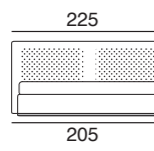

letto king modern