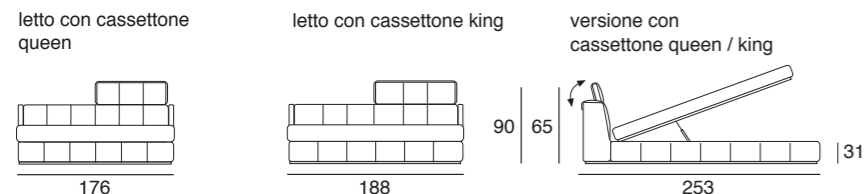

Letto con testiera in metallo reclinabile suddivisa in quadri imbottiti in piuma d'oca sterilizzata antiallergica. Il telaio è realizzato in legno ricoperto di poliuretano espanso. Il basamento è realizzato in metallo cromato lucido o nero. Il materasso non è incluso.

Misura materassi:
Letto 160 materasso 160x200
Letto 180 materasso 180x200
Letto queen materasso 154x204
Letto king materasso 194x204
N.B. Le reti, che devono essere ordinate a parte, sono in legno con doghe in faggio incurvate.

Lit dont la tête est dotée d'un mécanisme réglable en métal et divisée en carreaux garnis en plumes d'oie stérilisées antiallergiques. La carcasse en bois est recouverte de mousse polyuréthane expansée. Le piètement est disponible en métal chromé brillant ou noir. Le matelas n'est pas inclus.

Mesures matelas:
Lit 160: matelas 160x200
Lit 180: matelas 180x200
Lit Queen: matelas 154x204
Lit King: matelas 194 x 204
Remarque: Les sommiers, qui doivent être commandés à part, ont des lattes en bois de hêtre.

Bed provided with adjustable metal back mechanisms. The headboard is divided into squares that are filled with sterilized anti-allergy goose feathers. The bed frame is made of wood and covered with expanded polyurethane foam. The base is available in polished chrome-plated or black metal.

Mattresses sizes:
160 size bed: 160x200 mattress
180 size bed: 180x200 mattress
Queen size bed: 154x204 mattress
King size bed: 194x204 mattress
Remark: Bedsteads, that are beech slatted, must be ordered separately.

Bett mit verstellbarem Kopfteil auf Metall, Innlett gekammert und mit sterilisierten anti-allergischen Gänsedaunen gefüllt. Das Holzgestell ist mit Polyurethane Schaumstoff gepolstert. Untergestell aus Metall Hochglanz verchromt oder schwarz verchromt. Die Matratze ist nicht inklusive.

Matratze:
160 Bettmaße: Matratze 160x200
180 Bettmaße: Matratze 180x200
Queen Bettmaße: Matratze 154x204
King Bettmaße: Matratze 194x204
Hinweis: Die Lattenroste aus massivem Buchenholz müssen gesondert bestellt werden.

Letto con testiera realizzata partendo da una struttura in metallo ricoperta di poliuretano e imbottita con quadrotti di piuma. Il telaio è realizzato in legno ricoperto di poliuretano espanso. Sommier modern: piedi in legno. - Sommier modern CB: basamento metallo cromato lucido o nero. Il materasso non è incluso.

Misura materassi:
Letto 160 materasso 160x200
Letto 180 materasso 180x200
Letto queen materasso 154x204
Letto king materasso 194x204
N.B. Le reti, che devono essere ordinate a parte, sono in legno con doghe in faggio incurvate.

Lit dont la tête a une structure en métal recouverte de mousse polyuréthane et divisée en carreaux remplis de duvet. Le châssis est en bois recouvert de polyuréthane expansé. Sommier version moderne: pieds en bois - Sommier version moderne CB: piètement en métal chromé brillant ou noir. Le matelas n'est pas inclus.