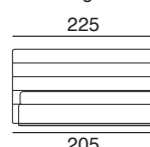

letto con cassettone
180 modern