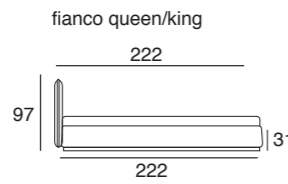

letto 160: rete singola 160x200
letto 180: rete singola 180x200