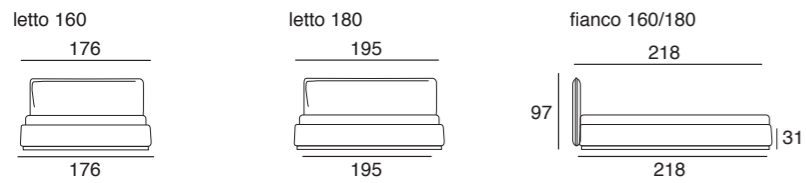

letto 160: rete singola 160x200
letto 180: rete singola 180x200

letto 160: reti separate 80x200
letto 180: reti separate 90x200

letto queen: rete singola 154x204

letto queen: reti separate 77x204
letto king: reti separate 97x204

letto 160: rete singola 160x200
letto 180: rete singola 180x200

letto queen: rete singola 154x204
letto king: rete singola 194x204

barra di sostegno per reti separate

letto 160: rete singola 160x200
letto 180: rete singola 180x200

letto 160: reti separate 80x200
letto 180: reti separate 90x200

letto queen: rete singola 154x204

letto queen: reti separate 77x204
letto king: reti separate 97x204

barra di sostegno per reti separate

Letto con la testiera in legno, imbottito con gomma.

Il telaio è realizzato in legno ricoperto di poliuretano. Il basamento è in metallo cromato lucido o nero. La versione del letto a cassettone ha una rete con bordo in metallo. Il materasso non è incluso.

Misura materassi:

Letto 160 materasso 160x200
Letto 180 materasso 180x200
Letto queen materasso 154x204
Letto king materasso 194x204

NB. Le reti, che devono essere ordinate a parte, sono in legno con doghe in faggio incurvate.

A doghe

rete singola 160x200-reti separate 80x200
rete singola 180x200-reti separate 90x200
rete singola 154x204-reti separate 77x204
reti separate 97x204

This bed is provided with a wooden headboard filled with foam.

The frame is made in polyurethane-covered wood. The base is polished-chrome or black-plated metal. On the storage frame version, bedsteads have metal edges. Mattress is not included.

Mattresses sizes:

160 size bed: 160x200 mattress
180 size bed: 180x200 mattress
Queen size bed: 154x204 mattress
King size bed: 194x204 mattress

Remark: Bedsteads, that are beech slatted, must be ordered separately.

Slatted bed bases

single 160x200 slat-2 separate 80x200 slats
single 180x200 slat-2 separate 90x200 slats
single 154x204 slat-2 separate 77x204 slats
2 separate 97x204 slats

Letto con la testiera in metallo reclinabile, imbottito in gomma.

Il telaio è realizzato in legno ricoperto di poliuretano. Il basamento è in metallo cromato lucido. Il materasso non è incluso.

Misura materassi:

Letto 160 materasso 160x200
Letto 180 materasso 180x200
Letto queen materasso 154x204
Letto king materasso 194x204

NB. Le reti, che devono essere ordinate a parte, sono in legno con doghe in faggio incurvate.

A doghe

rete singola 160x200-reti separate 80x200
rete singola 180x200-reti separate 90x200
rete singola 154x204-reti separate 77x204
reti separate 97x204

This bed is provided with an adjustable metal headboard filled with polyurethane foam.

The frame is made in polyurethane-covered wood. The base is in polished-chrome finished metal. Mattress is not included.

Mattresses sizes:

160 size bed: 160x200 mattress
180 size bed: 180x200 mattress
Queen size bed: 154x204 mattress
King size bed: 194x204 mattress

Remark: Bedsteads, that are beech slatted, must be ordered separately.