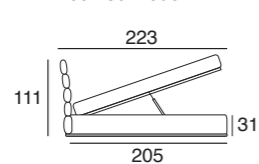

letto queen modern

letto king modern

fianco queen/king modern

letto queen: rete singola 154x204

letto queen: reti separate 77x204
letto king: reti separate 97x204letto con cassettone
160 modernletto con cassettone
180 modernversione con cassettone
160/180 modernletto 160: rete singola 160x200
letto 180: rete singola 180x200letto con cassettone
queenletto con cassettone
kingversione con cassettone
queen / kingletto queen: rete singola 154x204
letto king: rete singola 194x204