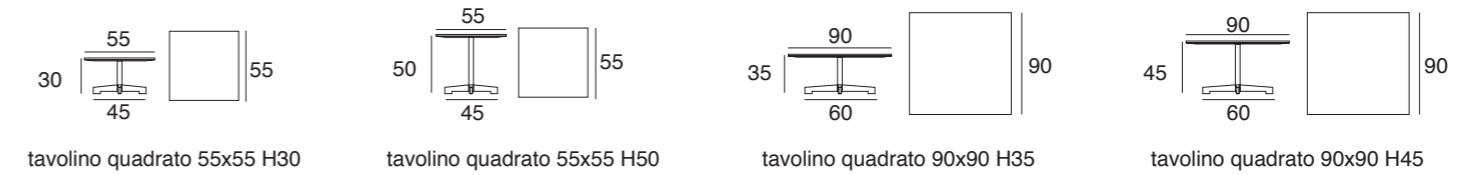

tavolino quadrato 55x55 H30

tavolino quadrato 55x55 H50

tavolino quadrato 90x90 H35

tavolino quadrato 90x90 H45

Tavoli in legno impiallacciati in rovere o platano affumicati. Le basi sono realizzate in massello di rovere affumicato.

The tables are available in smoked oak-veneered or smoked sycamore-veneered wood. The bases are made of smoked oak-veneered solid wood.

Les tables sont disponibles dans la finition bois plaqué chêne ou platane vieillis fumés. Les bases sont en bois massif de chêne vieilli fumé.

Beistelltische aus Holz in Eiche furniert geräuchert oder Platane furniert geräuchert. Das Gestell ist aus Massiv geräuchert Eichenholz.