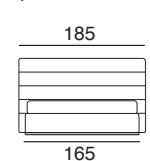

letto queen modern

letto king modern

fianco queen/king modern

letto queen: rete singola 154x204

letto queen: reti separate 77x204
letto king: reti separate 97x204letto con cassettone
160 modernletto con cassettone
180 modernversione con cassettone
160/180 modernletto 160: rete singola 160x200
letto 180: rete singola 180x200letto con cassettone
queenletto con cassettone
kingversione con cassettone
queen / kingletto queen: rete singola 154x204
letto king: rete singola 194x204