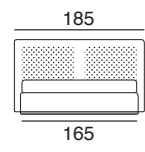

Letto con testiera in metallo imbottita in poliuretano espanso con capitonné lavorato a mano. Il telaio è realizzato in legno ricoperto in poliuretano.

Sommier modern: piedi in legno - Sommier modern CB: basamento metallo cromato lucido o nero.

Il materasso non è incluso.

Misura materassi:

Letto 160 materasso 160x200

Letto 180 materasso 180x200

Letto queen materasso 154x204

Letto king materasso 194x204

N.B. Le reti, che devono essere ordinate a parte, sono in legno con doghe in faggio incurvate.

A doghe

rete singola 160x200-reti separate 80x200

rete singola 180x200-reti separate 90x200

rete singola 154x204-reti separate 77x204

reti separate 97x204

A piano rigido

reti separate 80x200

reti separate 90x200

reti separate 77x204

reti separate 97x204

The headboard is made of an metal frame that is covered with expanded polyurethane foam and hand-crafted padded. The frame is made of polyurethane-covered wood.

Modern base: wooden feet - Modern CB base: polished chrome or black-plated metal.

Mattress is not included.

Mattresses sizes:

160 size bed: 160x200 mattress

180 size bed: 180x200 mattress

Queen size bed: 154x204 mattress

King size bed: 194x204 mattress

Remark: Bedsteads, that are beech slatted, must be ordered separately.

Slatted bed bases

single 160x200 slat-2 separate 80x200 slats

single 180x200 slat-2 separate 90x200 slats

single 154x204 slat-2 separate 77x204 slats

2 separate 97x204 slats

Solid bed bases

2 separate 80x200 slats

2 separate 90x200 slats

2 separate 77x204 slats

2 separate 97x204 slats

Letto con testiera in legno imbottita in poliuretano espanso con lavorazione a rombi. Il telaio è realizzato in legno ricoperto di poliuretano espanso.