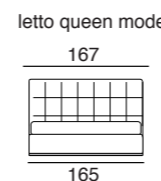

Letto con testiera realizzata partendo da una struttura in metallo ricoperta di poliuretano e imbottita con quadrotti di piuma. Il telaio è realizzato in legno ricoperto di poliuretano espanso. Sommier modern: piedi in legno. - Sommier modern CB: basamento metallo cromato lucido o nero. Il materasso non è incluso.

Misura materassi:
Letto 160 materasso 160x200
Letto 180 materasso 180x200
Letto queen materasso 154x204
Letto king materasso 194x204
N.B. Le reti, che devono essere ordinate a parte, sono in legno con doghe in faggio incurvate.

Lit dont la tête a une structure en métal recouverte de mousse polyuréthane et divisée en carreaux remplis de duvet. Le châssis est en bois recouvert de polyuréthane expansé. Sommier version moderne: pieds en bois - Sommier version moderne CB: piètement en métal chromé brillant ou noir. Le matelas n'est pas inclus.

Mesures matelas:
Lit 160: matelas 160x200
Lit 180: matelas 180x200
Lit Queen: matelas 154x204
Lit King: matelas 194 x 204
Remarque: Les sommiers, qui doivent être commandés à part, ont des lattes en bois de hêtre.

This bed is made of a metal headboard that is covered with expanded polyurethane foam and divided up into squares containing feather fillings. The frame is made of polyurethane-covered wood. Modern base: wooden feet. - Modern CB base: polished chrome or black-plated metal. Mattress is not included.

Mattresses sizes:
160 size bed: 160x200 mattress
180 size bed: 180x200 mattress
Queen size bed: 154x204 mattress
King size bed: 194x204 mattress
Remark: Bedsteads, that are beech slatted, must be ordered separately.

Bett mit Kopfteil aus mit Polyurethane bezogenem Metall, Innlett gekammert und mit Federn gefüllt. Das Holzgestell ist mit Polyurethane Schaum gepolstert. Moderne Bettrahmen mit Holzfüßen. - Moderne Bettrahmen CB mit Untergestell aus Metall, verchromt oder schwarz verchromt. Die Matratze ist nicht inklusive.

Matratze:
160 Bettmaße: Matratze 160x200
180 Bettmaße: Matratze 180x200
Queen Bettmaße: Matratze 154x204
King Bettmaße: Matratze 194x204
Hinweis: Die Lattenroste aus massivem Buchenholz müssen gesondert bestellt werden.