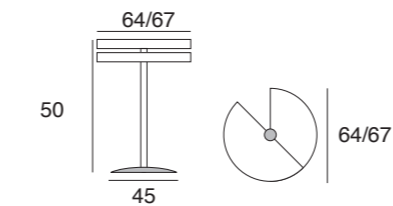

tavolino girevole

Tavolino girevole con piano in MDF impiallacciato in rovere affumicato e massello perimetrale in rovere. La base è realizzata in metallo verniciato a polvere color antracite o argento.

Small table provided with a swivel top that is made of smoked oak-veneered wood. The top frame is in solid oak wood. The base is in powder-coated metal, available in dark grey or silver color.

Table basse à plateau pivotant en bois plaqué chêne vieilli fumé et dont le cadre est en bois massif de chêne. La base est réalisée en métal peint à la poudre, disponible dans le coloris gris foncé ou argent.

Beistelltisch mit drehbaren Abdeckplatten aus MDF in Eiche furniert geräuchert. Der Umfang, 2cm Stark, ist aus Massiv Eichenholz. Metallgestell mit Pulverbeschichtung matt lackiert in Anthrazit oder Silber.