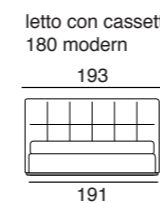

Letto con testiera realizzata partendo da una struttura in metallo ricoperta di poliuretano e imbottita con quadrotti di piuma. Il telaio è realizzato in legno ricoperto di poliuretano espanso. Sommier modern: piedi in legno. - Sommier modern CB: basamento metallo cromato lucido o nero. Il materasso non è incluso.

Misura materassi:
Letto 160 materasso 160x200
Letto 180 materasso 180x200
Letto queen materasso 154x204
Letto king materasso 194x204
N.B. Le reti, che devono essere ordinate a parte, sono in legno con doghe in faggio incurvate.

Lit dont la tête a une structure en métal recouverte de mousse polyuréthane et divisée en carreaux remplis de duvet. Le châssis est en bois recouvert de polyuréthane expansé. Sommier version moderne: pieds en bois - Sommier version moderne CB: piètement en métal chromé brillant ou noir. Le matelas n'est pas inclus.

Mesures matelas:
Lit 160: matelas 160x200
Lit 180: matelas 180x200
Lit Queen: matelas 154x204
Lit King: matelas 194 x 204
Remarque: Les sommiers, qui doivent être commandés à part, ont des lattes en bois de hêtre.

This bed is made of a metal headboard that is covered with expanded polyurethane foam and divided up into squares containing feather fillings. The frame is made of polyurethane-covered wood. Modern base: wooden feet. - Modern CB base: polished chrome or black-plated metal. Mattress is not included.

Mattresses sizes:
160 size bed: 160x200 mattress
180 size bed: 180x200 mattress
Queen size bed: 154x204 mattress
King size bed: 194x204 mattress
Remark: Bedsteads, that are beech slatted, must be ordered separately.

Bett mit Kopfteil aus mit Polyurethane bezogenem Metall, Innlett gekammert und mit Federn gefüllt. Das Holzgestell ist mit Polyurethane Schaum gepolstert. Moderne Bettrahmen mit Holzfüßen. - Moderne Bettrahmen CB mit Untergestell aus Metall, verchromt oder schwarz verchromt. Die Matratze ist nicht inklusive.

Matratze:
160 Bettmaße: Matratze 160x200
180 Bettmaße: Matratze 180x200
Queen Bettmaße: Matratze 154x204
King Bettmaße: Matratze 194x204
Hinweis: Die Lattenroste aus massivem Buchenholz müssen gesondert bestellt werden.