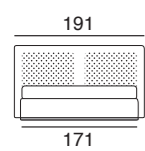

Hinweis: Die Lattenroste aus massivem Buchenholz müssen gesondert bestellt werden.

design: Stefano Conicconi

design: Pietro Occhetto

letto 160 modern

letto 180 modern

fianco 160/180 modern

letto 160: rete singola 160x200
letto 180: rete singola 180x200letto 160: reti separate 80x200
letto 180: reti separate 90x200