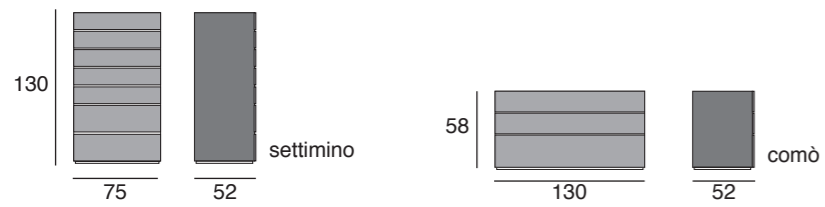

Tutta la collezione Square è fatta in pannello di fibre di legno con profili e maniglie in alluminio rivestito in pelle scelta dalle mazzette di riferimento della collezione Cierre. I cassetti sono stati montati su guide con rientro frenato. I piedi sono in plastica cromata lucida. Negli elementi rivestiti in pelle è possibile fornire su richiesta un top in vetro trasparente a protezione.

Tous les éléments de la collection Square sont en panneau de fibres de bois, recouvert de cuir, dont les poignées et les profils sont en aluminium. Les finitions en cuir peuvent être choisies à partir des liasses dont nous disposons pour notre collection Cierre. Les tiroirs sont dotés d'un système de fermeture amortie. Les pieds sont en plastique chromée brillante.

Sur demande, les éléments recouverts de cuir sont également disponibles avec un plateau de protection en verre.

The Square furniture collection is made of leather covered wooden fibreboard with aluminium handles and profiles. The leather finishing can be chosen among all the colours available in the Cierre collection. Drawers are equipped with soft-closing mechanism. Feet are in polished chrome plated plastic. On demand, the furniture pieces covered with leather are also available with a protective transparent glass top.

Alle Möbelstücke von der Square Kollektion sind aus mit lederbezogener Holzfaserverplatte. Die Türgriffe und die Metallauführungen sind aus Aluminium. Die Leder-ausführungen können aus unseren Musterblöcken ausgesucht werden. Schubladen auf Kugelrollen-Teleskopischen mit Selbsteinzug. Füße aus Kunststoff, hochglanz verchromt. Ein Glas top zum Schutz der Oberfläche ist wahlweise für die mit lederbezogenen Möbeln auch lieferbar.