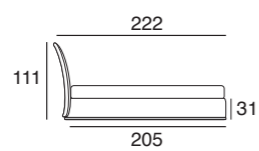

fianco 160/180 modern