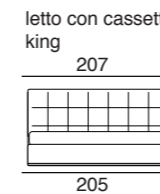

Letto con testiera realizzata partendo da una struttura in metallo ricoperta di poliuretano e imbottita con quadrotti di piuma. Il telaio è realizzato in legno ricoperto di poliuretano espanso. Sommier modern: piedi in legno. - Sommier modern CB: basamento metallo cromato lucido o nero. Il materasso non è incluso.

Misura materassi:
Letto 160 materasso 160x200
Letto 180 materasso 180x200
Letto queen materasso 154x204
Letto king materasso 194x204
N.B. Le reti, che devono essere ordinate a parte, sono in legno con doghe in faggio incurvate.

Lit dont la tête a une structure en métal recouverte de mousse polyuréthane et divisée en carreaux remplis de duvet. Le châssis est en bois recouvert de polyuréthane expansé. Sommier version moderne: pieds en bois - Sommier version moderne CB: piètement en métal chromé brillant ou noir. Le matelas n'est pas inclus.

Mesures matelas:
Lit 160: matelas 160x200
Lit 180: matelas 180x200
Lit Queen: matelas 154x204
Lit King: matelas 194 x 204
Remarque: Les sommiers, qui doivent être commandés à part, ont des lattes en bois de hêtre.

This bed is made of a metal headboard that is covered with expanded polyurethane foam and divided up into squares containing feather fillings. The frame is made of polyurethane-covered wood. Modern base: wooden feet. - Modern CB base: polished chrome or black-plated metal. Mattress is not included.

Mattresses sizes:
160 size bed: 160x200 mattress
180 size bed: 180x200 mattress
Queen size bed: 154x204 mattress
King size bed: 194x204 mattress
Remark: Bedsteads, that are beech slatted, must be ordered separately.

Bett mit Kopfteil aus mit Polyurethane bezogenem Metall, Innlett gekammert und mit Federn gefüllt. Das Holzgestell ist mit Polyurethane Schaum gepolstert. Moderne Bettrahmen mit Holzfüßen. - Moderne Bettrahmen CB mit Untergestell aus Metall, verchromt oder schwarz verchromt. Die Matratze ist nicht inklusive.

Matratze:
160 Bettmaße: Matratze 160x200
180 Bettmaße: Matratze 180x200
Queen Bettmaße: Matratze 154x204
King Bettmaße: Matratze 194x204
Hinweis: Die Lattenroste aus massivem Buchenholz müssen gesondert bestellt werden.