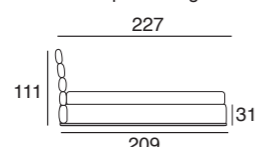

versione con cassettone
160/180 modern