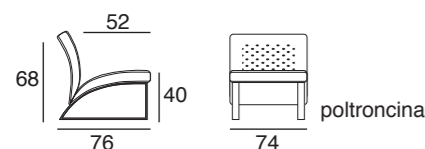

Il fusto è in metallo, sul quale sono montate cinghie elastiche intrecciate, e ricoperto in poliuretano ad alta densità con capitonné lavorato a mano. Il piede è in metallo cromato lucido.

La carcasse en métal, supportée par des sangles élastiques entrecroisées, est recouverte de mousse polyuréthane à haute densité et capitonnée à la main. Le piètement est en métal chromé brillant.

The metal frame, that is supported by intertwined elastic belts, is covered with high-density polyurethane foam and handcrafted padded. The base is in polished chrome-plated metal.

Sessel mit Metallgestell und Unterfederung aus extra breiten hochelastischen Gurtbändern. Sitz-Rücken mit Polyurethanschaum festgepolstert, mit moderner handgehefteter Steppung, reine Handarbeit. Füße aus Metall, hochglanz verchromt.