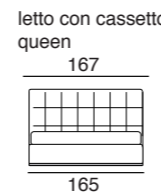

Letto con testiera realizzata partendo da una struttura in metallo ricoperta di poliuretano e imbottita con quadrotti di piuma. Il telaio è realizzato in legno ricoperto di poliuretano espanso. Sommier modern: piedi in legno. - Sommier modern CB: basamento metallo cromato lucido o nero. Il materasso non è incluso.

Misura materassi:
Letto 160 materasso 160x200
Letto 180 materasso 180x200
Letto queen materasso 154x204
Letto king materasso 194x204
N.B. Le reti, che devono essere ordinate a parte, sono in legno con doghe in faggio incurvate.

Lit dont la tête a une structure en métal recouverte de mousse polyuréthane et divisée en carreaux remplis de duvet. Le châssis est en bois recouvert de polyuréthane expansé. Sommier version moderne: pieds en bois - Sommier version moderne CB: piètement en métal chromé brillant ou noir. Le matelas n'est pas inclus.

Mesures matelas:
Lit 160: matelas 160x200
Lit 180: matelas 180x200
Lit Queen: matelas 154x204
Lit King: matelas 194 x 204
Remarque: Les sommiers, qui doivent être commandés à part, ont des lattes en bois de hêtre.

This bed is made of a metal headboard that is covered with expanded polyurethane foam and divided up into squares containing feather fillings. The frame is made of polyurethane-covered wood. Modern base: wooden feet. - Modern CB base: polished chrome or black-plated metal. Mattress is not included.

Mattresses sizes:
160 size bed: 160x200 mattress
180 size bed: 180x200 mattress
Queen size bed: 154x204 mattress
King size bed: 194x204 mattress
Remark: Bedsteads, that are beech slatted, must be ordered separately.

Bett mit Kopfteil aus mit Polyurethane bezogenem Metall, Innlett gekammert und mit Federn gefüllt. Das Holzgestell ist mit Polyurethane Schaum gepolstert. Moderne Bettrahmen mit Holzfüßen. - Moderne Bettrahmen CB mit Untergestell aus Metall, verchromt oder schwarz verchromt. Die Matratze ist nicht inklusive.

Matratze:
160 Bettmaße: Matratze 160x200
180 Bettmaße: Matratze 180x200
Queen Bettmaße: Matratze 154x204
King Bettmaße: Matratze 194x204
Hinweis: Die Lattenroste aus massivem Buchenholz müssen gesondert bestellt werden.