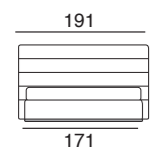

letto 160 modern

letto queen modern