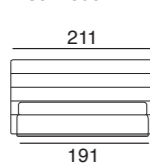

letto queen modern

letto king modern

fianco queen/king modern

letto queen: rete singola 154x204

letto queen: reti separate 77x204
letto king: reti separate 97x204letto con cassettone
160 modernletto con cassettone
180 modernversione con cassettone
160/180 modernletto 160: rete singola 160x200
letto 180: rete singola 180x200letto con cassettone
queenletto con cassettone
kingversione con cassettone
queen / kingletto queen: rete singola 154x204
letto king: rete singola 194x204