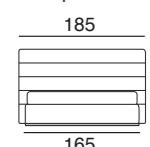

letto con cassettone
160 modern