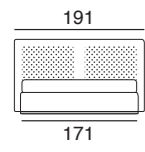

letto queen modern

letto king modern

fianco queen/king modern

letto queen: rete singola 154x204

letto queen: reti separate 77x204
letto king: reti separate 97x204letto con cassettone
160 modernletto con cassettone
180 modernversione con cassettone
160/180 modernletto 160: rete singola 160x200
letto 180: rete singola 180x200