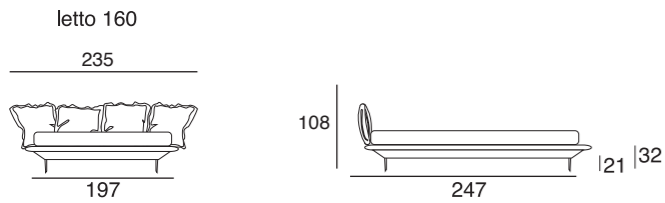

Letto con testiera in metallo imbottita in poliuretano espanso rivestito con fibra acrilica. Il telaio è realizzato in metallo rivestito con poliuretano espanso. Il basamento è in metallo cromato lucido o nero. Il materasso non è incluso.

Misura materassi:

	A doghe	A piano rigido
Letto 160 materasso 160x200	rete singola 160x200-reti separate 80x200	reti separate 80x200
Letto 180 materasso 180x200	rete singola 180x200-reti separate 90x200	reti separate 90x200
Letto queen materasso 154x204	rete singola 154x204-reti separate 77x204	reti separate 77x204
Letto king materasso 194x204	reti separate 97x204	reti separate 97x204

N.B. Le reti, che devono essere ordinate a parte, sono in legno con doghe in faggio incurvate.

The bed is made of a metal headboard that is covered with expanded polyurethane foam and acrylic fibre. The frame is made of polyurethane-covered metal.

The base is in polished chrome or black-plated metal. Mattress is not included.

Mattresses sizes:

	Slatted bed bases	Solid bed bases
160 size bed: 160x200 mattress	single 160x200 slat-2 separate 80x200 slats	2 separate 80x200 slats
180 size bed : 180x200 mattress	single 180x200 slat-2 separate 90x200 slats	2 separate 90x200 slats
Queen size bed: 154x204 mattress	single 154x204 slat-2 separate 77x204 slats	2 separate 77x204 slats
King size bed: 194x204 mattress	2 separate 97x204 slats	2 separate 97x204 slats

Remark : Bedsteads, that are beech slatted, must be ordered separately.

Letto con testiera in legno imbottita in poliuretano espanso con lavorazione a quadri. Il telaio è realizzato in legno ricoperto di poliuretano espanso.

Sommier modern: piedi in legno - Sommier modern CB: basamento metallo cromato lucido o nero.

Il materasso non è incluso.

Misura materassi: