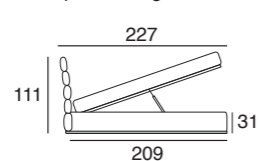

letto queen modern

letto king modern

fianco queen/king modern

letto queen: rete singola 154x204

letto queen: reti separate 77x204
letto king: reti separate 97x204letto con cassettone
160 modernletto con cassettone
180 modernversione con cassettone
160/180 modernletto 160: rete singola 160x200
letto 180: rete singola 180x200letto con cassettone
queenletto con cassettone
kingversione con cassettone
queen / kingletto queen: rete singola 154x204
letto king: rete singola 194x204