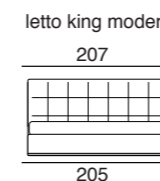

Letto con testiera realizzata partendo da una struttura in metallo ricoperta di poliuretano e imbottita con quadrotti di piuma. Il telaio è realizzato in legno ricoperto di poliuretano espanso. Sommier modern: piedi in legno. - Sommier modern CB: basamento metallo cromato lucido o nero. Il materasso non è incluso.

Misura materassi:
Letto 160 materasso 160x200
Letto 180 materasso 180x200
Letto queen materasso 154x204
Letto king materasso 194x204
N.B. Le reti, che devono essere ordinate a parte, sono in legno con doghe in faggio incurvate.

Lit dont la tête a une structure en métal recouverte de mousse polyuréthane et divisée en carreaux remplis de duvet. Le châssis est en bois recouvert de polyuréthane expansé. Sommier version moderne: pieds en bois - Sommier version moderne CB: piètement en métal chromé brillant ou noir. Le matelas n'est pas inclus.

Mesures matelas:
Lit 160: matelas 160x200
Lit 180: matelas 180x200
Lit Queen: matelas 154x204
Lit King: matelas 194 x 204
Remarque: Les sommiers, qui doivent être commandés à part, ont des lattes en bois de hêtre.

This bed is made of a metal headboard that is covered with expanded polyurethane foam and divided up into squares containing feather fillings. The frame is made of polyurethane-covered wood. Modern base: wooden feet. - Modern CB base: polished chrome or black-plated metal. Mattress is not included.

Mattresses sizes:
160 size bed: 160x200 mattress
180 size bed: 180x200 mattress
Queen size bed: 154x204 mattress
King size bed: 194x204 mattress
Remark: Bedsteads, that are beech slatted, must be ordered separately.

Bett mit Kopfteil aus mit Polyurethane bezogenem Metall, Innlett gekammert und mit Federn gefüllt. Das Holzgestell ist mit Polyurethane Schaum gepolstert. Moderne Bettrahmen mit Holzfüßen. - Moderne Bettrahmen CB mit Untergestell aus Metall, verchromt oder schwarz verchromt. Die Matratze ist nicht inklusive.

Matratze:
160 Bettmaße: Matratze 160x200
180 Bettmaße: Matratze 180x200
Queen Bettmaße: Matratze 154x204
King Bettmaße: Matratze 194x204
Hinweis: Die Lattenroste aus massivem Buchenholz müssen gesondert bestellt werden.