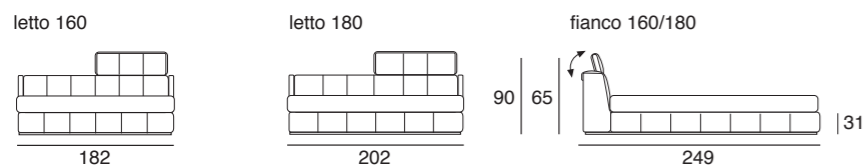

Letto con testiera in metallo reclinabile suddivisa in quadri imbottiti in piuma d'oca sterilizzata antiallergica. Il telaio è realizzato in legno ricoperto di poliuretano espanso. Il basamento è realizzato in metallo cromato lucido o nero. Il materasso non è incluso.

Misura materassi:
Letto 160 materasso 160x200
Letto 180 materasso 180x200
Letto queen materasso 154x204
Letto king materasso 194x204
N.B. Le reti, che devono essere ordinate a parte, sono in legno con doghe in faggio incurvate.

Lit dont la tête est dotée d'un mécanisme réglable en métal et divisée en carreaux garnis en plumes d'oie stérilisées antiallergiques. La carcasse en bois est recouverte de mousse polyuréthane expansée. Le piètement est disponible en métal chromé brillant ou noir. Le matelas n'est pas inclus.

Mesures matelas:
Lit 160: matelas 160x200
Lit 180: matelas 180x200
Lit Queen: matelas 154x204
Lit King: matelas 194 x 204
Remarque: Les sommiers, qui doivent être commandés à part, ont des lattes en bois de hêtre.

Bed provided with adjustable metal back mechanisms. The headboard is divided into squares that are filled with sterilized anti-allergy goose feathers. The bed frame is made of wood and covered with expanded polyurethane foam. The base is available in polished chrome-plated or black metal.

Mattresses sizes:
160 size bed: 160x200 mattress
180 size bed: 180x200 mattress
Queen size bed: 154x204 mattress
King size bed: 194x204 mattress
Remark: Bedsteads, that are beech slatted, must be ordered separately.

Bett mit verstellbarem Kopfteil auf Metall, Innlett gekammert und mit sterilisierten anti-allergischen Gänsedaunen gefüllt. Das Holzgestell ist mit Polyurethane Schaumstoff gepolstert. Untergestell aus Metall Hochglanz verchromt oder schwarz verchromt. Die Matratze ist nicht inklusive.

Matratze:
160 Bettmaße: Matratze 160x200
180 Bettmaße: Matratze 180x200
Queen Bettmaße: Matratze 154x204
King Bettmaße: Matratze 194x204
Hinweis: Die Lattenroste aus massivem Buchenholz müssen gesondert bestellt werden.