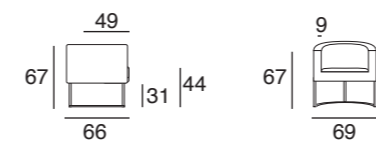

Il fusto è in legno di faggio ricoperto in poliuretano espanso sul quale sono montate cinghie elastiche intrecciate. Il cuscino di seduta è in poliuretano espanso ricoperto in fibra acrilica. I piedi sono in metallo cromato lucido.

La structure est en bois d'hêtre recouvert de polyuréthane expansé et soutenue par des sangles élastiques entrecroisées. Le coussin d'assise est en polyuréthane expansé recouvert de fibres acryliques. Le piètement est en métal chromé brillant.

The frame is in beech wood covered with expanded polyurethane foam and supported by intertwined elastic belts. The seat cushion is filled with expanded polyurethane covered with acrylic fibres. The base is in polished chrome metal finish.

Das Gestell aus massiver Buche ist mit Polyurethan-Schaum bedeckt. Unterfederung mit elastischen Gürtelbändern. Die Sitzkissen sind aus Polyurethan-Schaum Stoff mit Acrylfaser bezogen. Füße aus Metall, hochglanz verchromt.