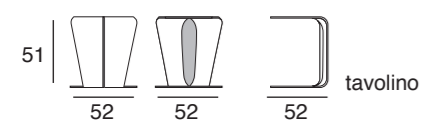

Tavolino in metallo rivestito in pelle scelta dalle mazzette di riferimento della collezione Cierre.

Table d'appoint en cuir. Les finitions en cuir peuvent être choisies à partir des liasses dont nous disposons pour notre collection Cierre.

Metal small side table covered with leather. The leather finishing can be chosen among all the colours available in the Cierre collection.

Beistelltisch aus Metall, mit Leder bezogen. Die Lederausführung kann aus unseren Musterblöcken ausgesucht werden.