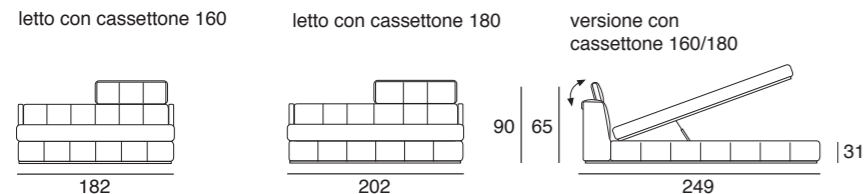

Letto con testiera in metallo reclinabile suddivisa in quadri imbottiti in piuma d'oca sterilizzata antiallergica. Il telaio è realizzato in legno ricoperto di poliuretano espanso. Il basamento è realizzato in metallo cromato lucido o nero. Il materasso non è incluso.

Misura materassi:
Letto 160 materasso 160x200
Letto 180 materasso 180x200
Letto queen materasso 154x204
Letto king materasso 194x204
N.B. Le reti, che devono essere ordinate a parte, sono in legno con doghe in faggio incurvate.

Lit dont la tête est dotée d'un mécanisme réglable en métal et divisée en carreaux garnis en plumes d'oie stérilisées antiallergiques. La carcasse en bois est recouverte de mousse polyuréthane expansée. Le piètement est disponible en métal chromé brillant ou noir. Le matelas n'est pas inclus.

Mesures matelas:
Lit 160: matelas 160x200
Lit 180: matelas 180x200
Lit Queen: matelas 154x204
Lit King: matelas 194 x 204
Remarque: Les sommiers, qui doivent être commandés à part, ont des lattes en bois de hêtre.

Bed provided with adjustable metal back mechanisms. The headboard is divided into squares that are filled with sterilized anti-allergy goose feathers. The bed frame is made of wood and covered with expanded polyurethane foam. The base is available in polished chrome-plated or black metal.

Mattresses sizes:
160 size bed: 160x200 mattress
180 size bed: 180x200 mattress
Queen size bed: 154x204 mattress
King size bed: 194x204 mattress
Remark: Bedsteads, that are beech slatted, must be ordered separately.

Bett mit verstellbarem Kopfteil auf Metall, Innlett gekammert und mit sterilisierten anti-allergischen Gänsedaunen gefüllt. Das Holzgestell ist mit Polyurethane Schaumstoff gepolstert. Untergestell aus Metall Hochglanz verchromt oder schwarz verchromt. Die Matratze ist nicht inklusive.

Matratze:
160 Bettmaße: Matratze 160x200
180 Bettmaße: Matratze 180x200
Queen Bettmaße: Matratze 154x204
King Bettmaße: Matratze 194x204
Hinweis: Die Lattenroste aus massivem Buchenholz müssen gesondert bestellt werden.

Letto con testiera realizzata partendo da una struttura in metallo ricoperta di poliuretano e imbottita con quadrotti di piuma. Il telaio è realizzato in legno ricoperto di poliuretano espanso. Sommier modern: piedi in legno. - Sommier modern CB: basamento metallo cromato lucido o nero. Il materasso non è incluso.

Misura materassi:
Letto 160 materasso 160x200
Letto 180 materasso 180x200
Letto queen materasso 154x204
Letto king materasso 194x204
N.B. Le reti, che devono essere ordinate a parte, sono in legno con doghe in faggio incurvate.

Lit dont la tête a une structure en métal recouverte de mousse polyuréthane et divisée en carreaux remplis de duvet. Le châssis est en bois recouvert de polyuréthane expansé. Sommier version moderne: pieds en bois - Sommier version moderne CB: piètement en métal chromé brillant ou noir. Le matelas n'est pas inclus.